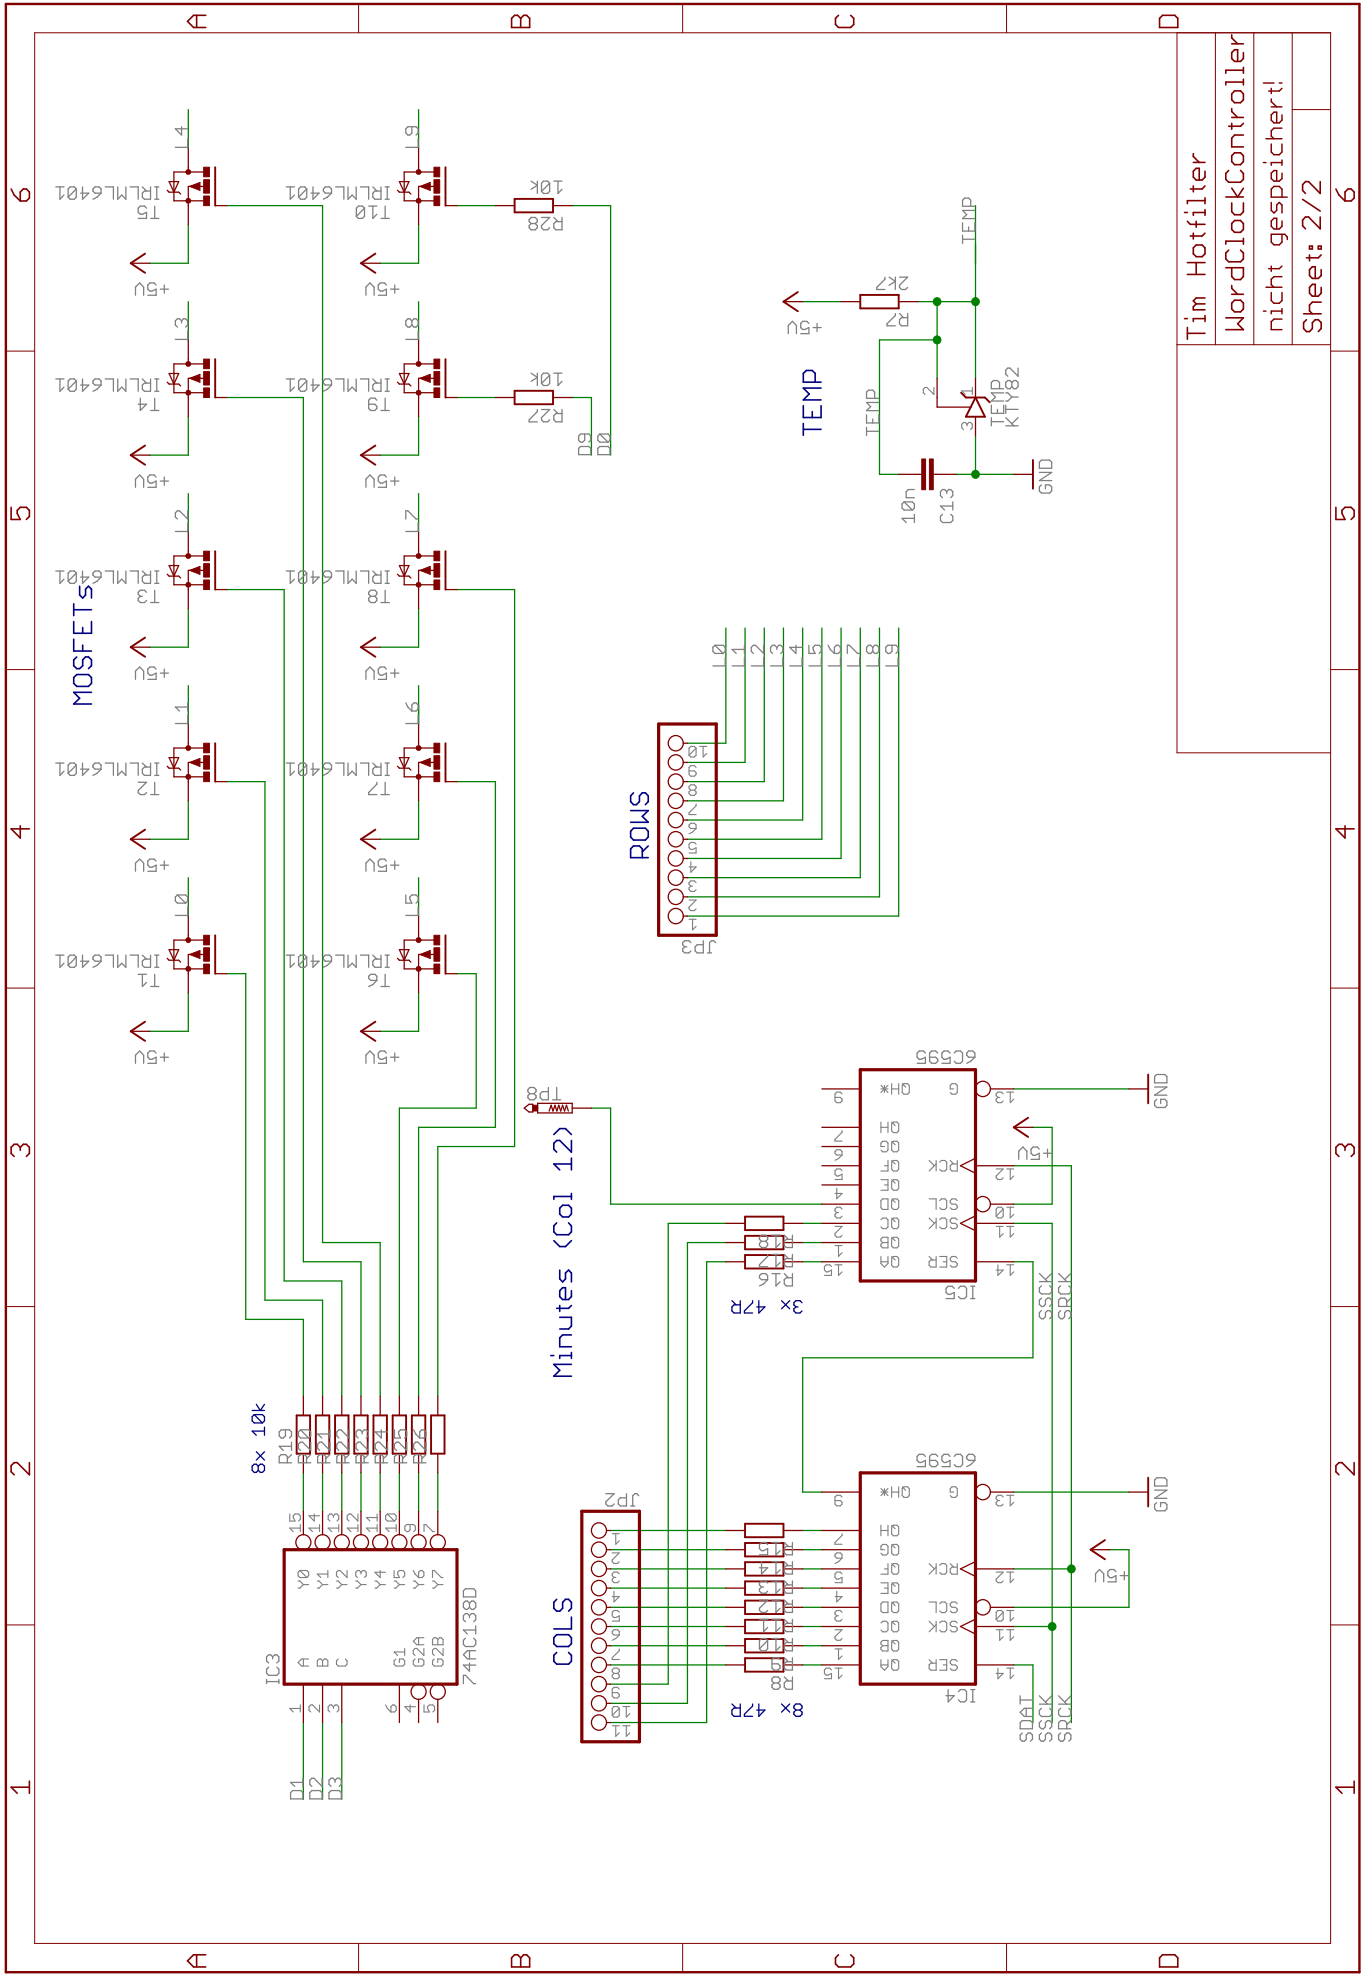

Tim Hotfilter
 WordClockController
 nicht gespeichert!
 Sheet: 1/2

Tim Hoffilter
 WordClockController
 nicht gespeichert!
 Sheet: 2/2